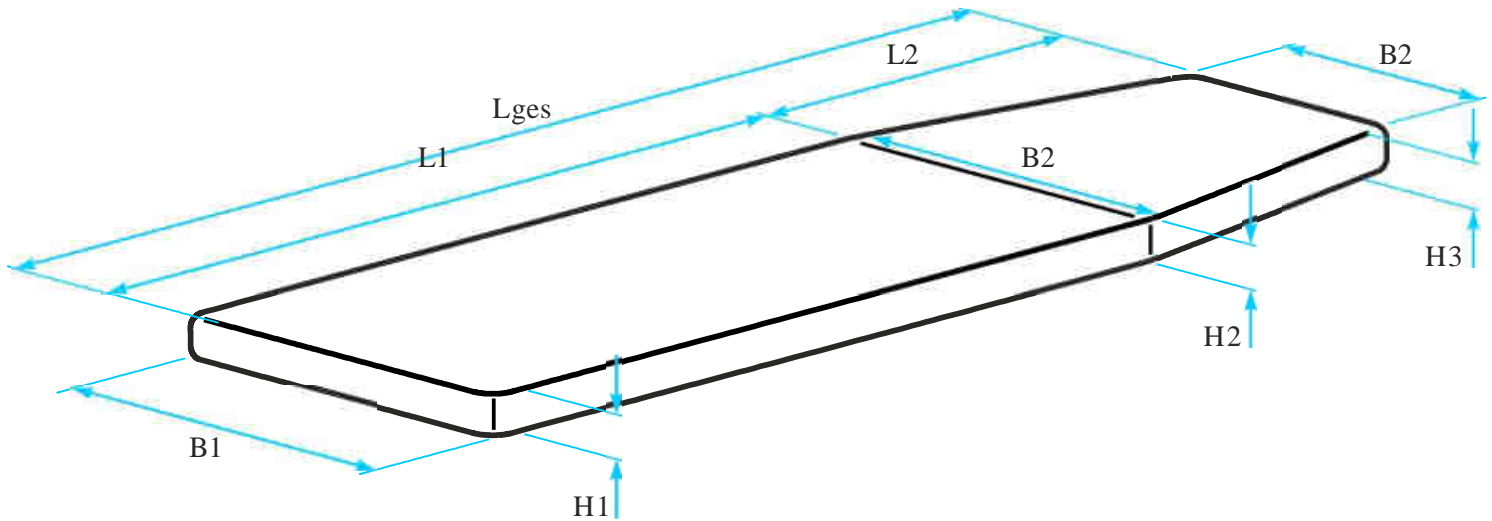

Anfrage für eine individuelle Anfertigung nach Maß

Artikel-Nr. 201060

Spannbezug für eine 6-eckige Liege: einteilig

Extrem langlebig durch robusten Stoff und Sondereinfärbung:

flexibel: stufenlos verstellbarer robuster Gummizug im Tunnelsaum

Material: Stretch-Frottee 80% Baumwolle, 20% Polyester, 250g/m²

langlebig: strapazierfähiger Stoff und kochfeste Sondereinfärbung

farbecht: kochfest bis 95°C, chlorecht, bleichecht, lichtecht, trocknergeeignet

Größe (Maße) des Objekts

Länge L1	<input type="text"/>	cm
Länge L2	<input type="text"/>	cm
Länge Lges	<input type="text"/>	cm
Breite B1	<input type="text"/>	cm
Breite B2	<input type="text"/>	cm
Breite B3	<input type="text"/>	cm
Höhe H1	<input type="text"/>	cm
Höhe H2	<input type="text"/>	cm
Höhe H3	<input type="text"/>	cm